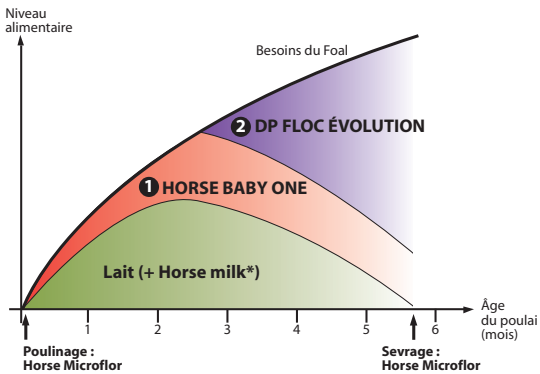

MODE D'EMPLOI

	POULAIN (EN KG)		
	Foin	Horse Baby One	DP Evolution/DP Floc Evolution
1 mois	-	0,1	-
2 mois	-	0,2	0,5
3 mois	0,8	0,4	1
4 mois	1,5	0,4	3,5/3,0

L'arrêt de HORSE BABY ONE doit s'effectuer très progressivement, sur une dizaine de jours.
Après 6 mois utiliser nos aliments élevage DP Evolution ou DP Floc Evolution.

PROGRAMME D'ALIMENTATION DU FOAL GAGNANT

1. 1 Démarrer avec l'aliment lacté de transition **HORSE BABY ONE** pour une croissance harmonieuse.
2. 2 Nourrir avec un aliment d'élevage adapté tel que : **DP FLOC EVOLUTION**